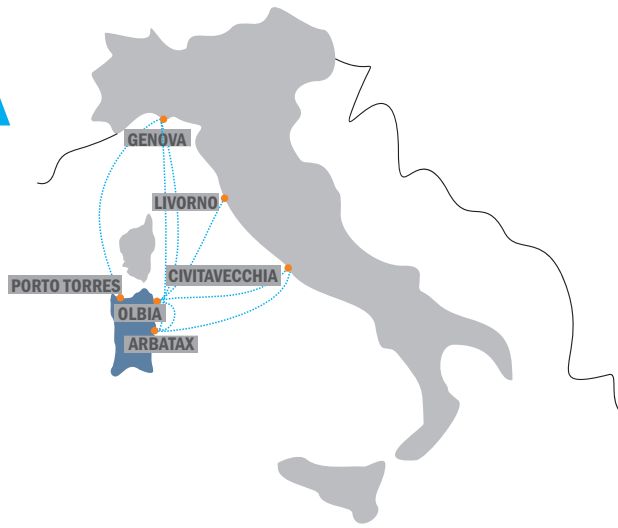

# OGLIASTRA

ARBATAX → Genova - Civitavecchia  
 OLBIA → Genova - Livorno - Civitavecchia  
 GOLFO ARANCI → Genova - Livorno - Civitavecchia  
 PORTO TORRES → Genova

## Principali distanze

Arbatax - Nuoro 85 km  
 Arbatax - Cagliari 145 km  
 Arbatax - Olbia 180 km  
 Arbatax - Alghero 230 km

**SARDEGNA**  
 Sardinia - Sardinien - Sardaigne

## Punti d'interesse in Sardegna

- A. Acquario di Cala Gonone
- B. Murales di Orgosolo
- C. Museo delle Maschere di Mamoiada
- D. 'Su Nuraxi' (Nuraghe) Barumini
- E. Giganti di Monte Prama - Cabras
- F. Area archeologica di Tharros
- G. Riviera del Corallo (Alghero)
- H. Villaggio di Tiscali
- I. Arcipelago della Maddalena
- L. Area archeologica di Nora
- M. Parco Geominerario della Sardegna

ARBATAX

BOVIS HOTELS